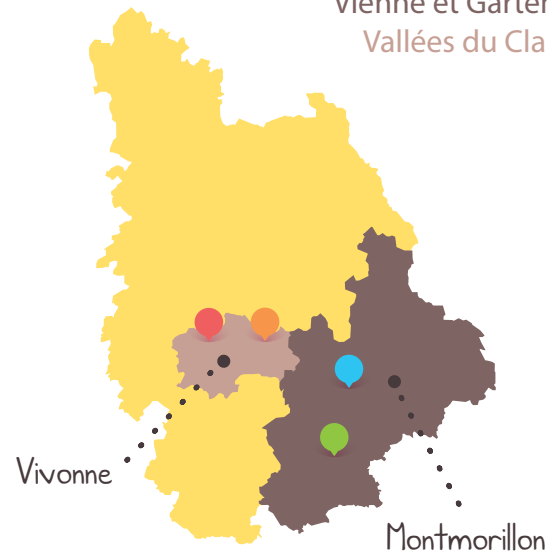

Saperlipopette

9h30-11h30 les lundis à Lussac-les-Châteaux

9h30-11h30 les vendredis à Civaux

www.lasabline.fr/association-mjc-21

tournicoti@mjcussac.org

05 49 91 59 39

Champ Libre

9h30-12h 3 mercredis par mois à Le Vigeant

9h30-12h30 1 mercredi par mois en alternance entre Availles-Limouzine, l'Isle-Jourdain et Usson-du-Poitou

www.mjc-champlibre.fr/lieux-accueil-enfants-parents

petite-enfance@mjc-champlibre.fr

06 47 62 82 28

Les Touchatouts

9h-11h30 les mercredis à Nieuil-l'Espoir

www.valleesduclain.fr

ram-laep-nieuil@valleesduclain.fr

05 49 42 98 19

Framboisine

9h30-12h les mardis en itinérance entre Iteuil et Marigny-Chemereau

9h00-11h15 les mercredis à La Villedieu-du-Clain

9h30-12h les jeudis à l'Anjournière (Vivonne)

14h 16h30 les mercredis (4-6 ans) à Marigny-Chemereau

www.assoframboisine86.fr

laepframboisine@gmail.com

06 03 43 39 25

Vienne et Gartempe
Vallées du Clain