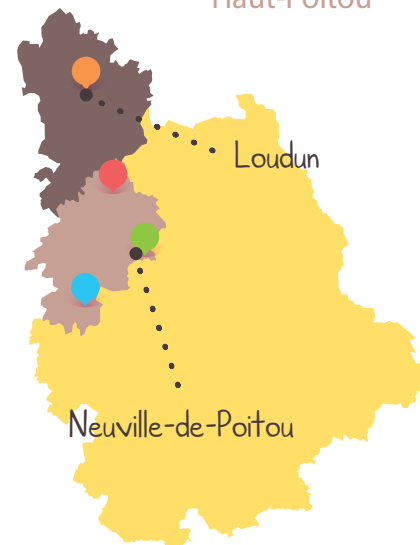

Laep Pays Loudunais

9h15-11h15 les mardis en itinérance
9h30-11h30 ou 15h-17h les mercredis à Loudun (en alternance)
www.pays-loudunais.fr
camille.david@pays-loudunais.fr
07 87 33 82 68

Les Laep
itinérants

Laepi la Pousse

10h-12h les jeudis à Mirebeau,
10h-12h un vendredi sur deux en itinérance à Amberre et Champigny en Rochereau
 [La Pousse Petite enfance](https://www.facebook.com/LaPoussePetiteenfance)
laepi@lapousse-csc86.org
06 17 12 87 10

Les Petits Pitres

9h30-11h30 les lundis à Saint-Martin-la-Pallu
9h30-11h30 les mercredis à Avanton
www.lespetitspitres.com/lieudaccueilenfantsparentslaep
laep.lespetitspitres@gmail.com
06 12 42 86 53

LA Parenthèse enfants-parents

9h30-11h30 les lundis à Vouillé
9h30-11h30 les jeudis à Maillé
www.cc-hautpoitou.fr
laepi@cc-hautpoitou.fr
06 26 84 29 66

9h30-11h30 les mardis à Chalandray
9h30-11h30 les vendredis à Boivre-la-Vallée

Pays Loudunais
Haut-Poitou